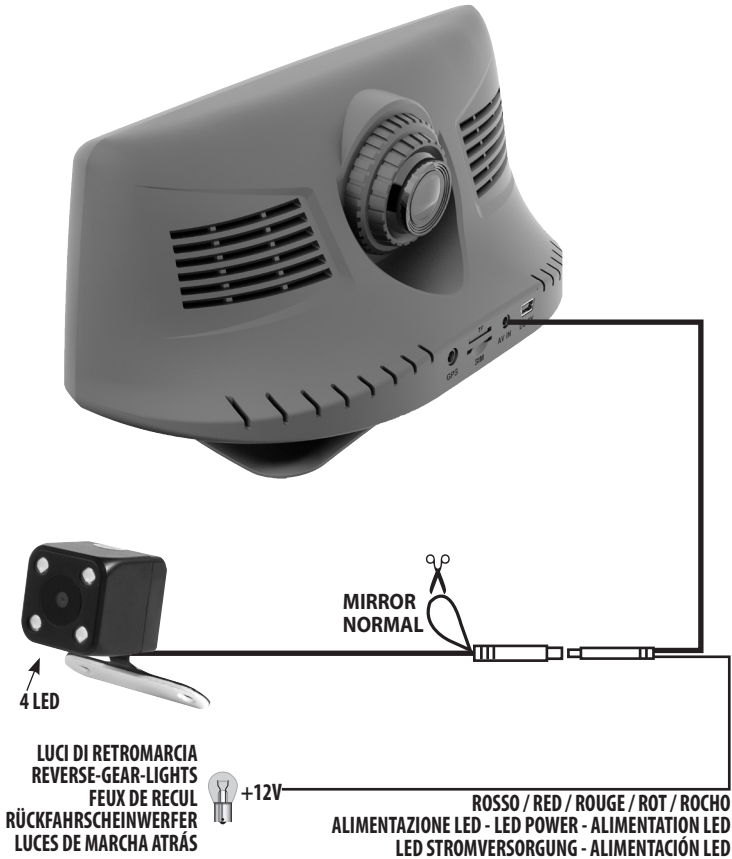

RETROCAMERA REAR-CAMERA

per / for
VM321

IT

GB

FR

DE

ES

MANUALE ISTRUZIONI • INSTRUCTIONS MANUAL
NOTICE DE MONTAGE ET D'EMPLOI • GEBRAUCHSANWEISUNGEN
MANUAL DE INSTRUCCIONES

VM262

Specifiche tecniche • Technical specifications

Retrocamera 1/4" CMOS

Sistema / System TV	NTSC
Immagine / Picture:	
DVR Normal - Rear camera	Mirror
Risoluzione / Resolution	921600 pixel
Angolo di visione / Vision-Angle	140°
Resistente all'acqua / Water-resistant	IP67
Cavo / Cable	6 m.