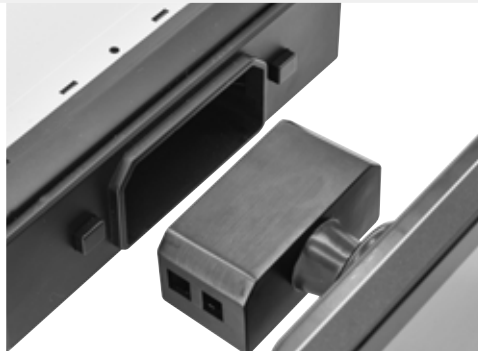

1DIN Idéal pour remplacer l'autoradio.

Apple CarPlay WIRELESS

Android Auto WIRELESS

CONFORT MAXIMAL
 Écran orientable toutes directions.

DÉCLIPSAGE RAPIDE
 Retirez l'écran facilement.

Découvrez toutes les caractéristiques techniques en ligne