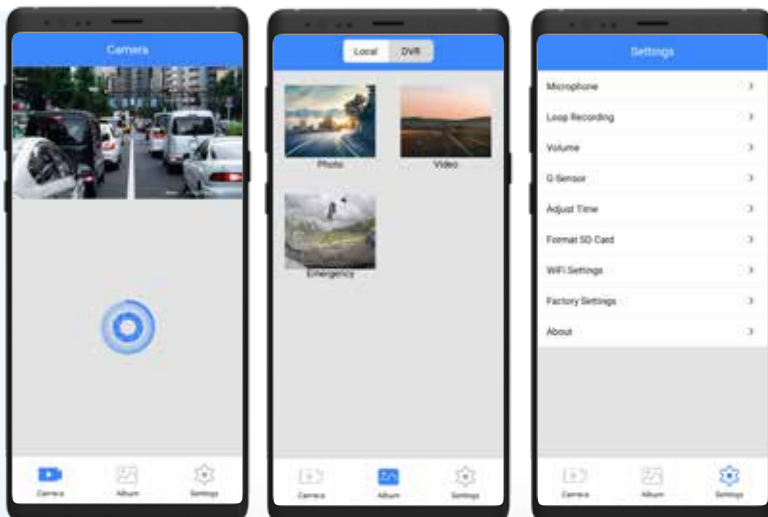

DASH VISION

DASH VISION

APP mobile pour dashcam VM442 ET VM443

- Visionnez vidéos et photos sur votre smartphone grâce à la connexion Wi-Fi intégrée.
- Sauvegardez et partagez photos et vidéos de vos moments de conduite directement depuis le smartphone.
- Prenez des photos et enregistrez directement depuis l'App à tout moment.
- Gérez l'archive interne de vidéos et photos.
- Protégez vos fichiers contre les effacements accidentels.
- Configurez rapidement votre dashcam.
- Maintenez le firmware de la dashcam toujours à jour.