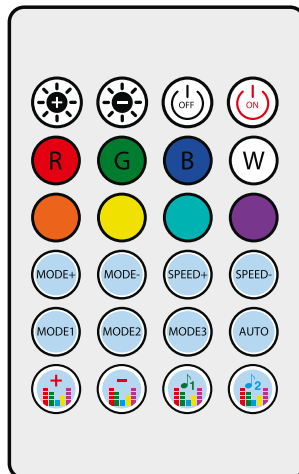

TABLEAU DE BORD -> bandes 90 + 20
PORTIÈRES -> bandes 74
POIGNÉES -> points lumineux
VIDES-POCHES -> points lumineux
ESPACE PIEDS -> points lumineux

PORTIÈRES -> bandes 74
POIGNÉES -> points lumineux
VIDES-POCHES -> points lumineux
ESPACE PIEDS -> points lumineux

HABITACLE ENTièrement PERSONNALISABLE

BANDES ET POINTS LUMINEUX AVANT + ARRIÈRE

RÉGLABLES PAR ZONES VIA LE PANNEAU DE COMMANDE

M BANDES LED TABLEAU DE BORD ET PORTIÈRES

S POINTS LUMINEUX ESPACE PIEDS, POIGNÉES ET VIDES-POCHES

Style up your car

Consultez le catalogue en ligne

RÉGLAGES AVANCÉS

Le contrôleur et le panneau de commande offrent de nombreuses possibilités de réglage des led : jeux de lumière, couleur fixe, vitesse et intensité variables, mode aléatoire.