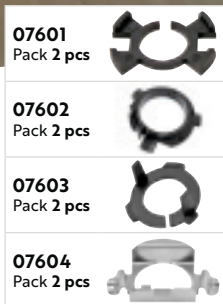

✦ Adaptateurs pour H7

KIT ADAPTATEURS – 14 types

Réf. **07590** Pack 2 pcs par Réf.

07601, 07602, 07603, 07604, 07605, 07606, 07607, 07608, 07609, 07610, 07611, 07612, 07613, 07618

KIT ADAPTATEURS – 10 types

Réf. **07591** Pack 2 pcs par Réf.

07614, 07615, 07616, 07617, 07619, 07620, 07621, 07622, 07623, 07624

Compatibilité	Réf.
ALFA ROMEO	
MITO avec phares lenticulaires	07612
AUDI	
A3, A4L, A5L, A6L, A7, A8, Q3, R8	07605
A4, A6 avec phares lenticulaires	07612
Pour conversion en ampoules au xénon	07623
BMW	
F20, S1, S3 (E90, 91 F30), S5 (E60, 61), X5	07605
316, 318, 320, 323, 325, 328, 330, 335, E46 (1998>2006), M, M3, S3	07625
CITROËN	
C4	07604
C3 PICASSO, C4, C4 PICASSO, C5 2020, C5 AIRCROSS, GRANPICASSO 2006>2013	07605
C3, C5, C5 2001>, DS, DS5 2011>2016, DS6, ELYSEE, JUMPER	07609
FIAT	
TIPO avec phares lenticulaires	07612
500, 500C, 500L, 595, 695, IDEA	07614
FORD	
C-MAX, CHERRY, EDGE	07604
C-MAX, FIESTA (MK6 2008>2017), FOCUS 2011>2017, KUGA 2012>2016	07605
MONDEO 2014>, S-MAX	07609
FIESTA 2001> feux de croisement, FOCUS 1998>, MONDEO	07611
KUGA 2016> avec phares lenticulaires	07612
FIESTA (MK6/MK7 2004>2011), FOCUS (2017 MK2/MK11 2009), FOCUS III, FOCUS III, KUGA, MONDEO 2007>2009, TURNIER,	07614
FIESTA, FOCUS 2009>	07618
MONDEO avec phares au xénon	07612
FOCUS 2004>2011	07625
HONDA	
ACURA, CR-V, ODYSSEA, PRELUDE, RSX	07601
CR, CRV	07616
CRV	07621

Compatibilité	Réf.
HYUNDAI	
COUPÉ, ELANTRA 2000>2006, KONA, J30, SANTA FE, SONATA, TUCSON 2016>2018, VELOSTER	07602
AZERA, ELANTRA 2000>2006, MISTRA, SONATA	07607
AZERA, ELANTRA 2000>2006, MISTRA, SONATA	07610
TUCSON 2020 avec phares lenticulaires	07612
ELANTRA, GRAND LAVIDIA, MISTRA, TUCSON 2017	07615
KIA	
CEED, CERATO 2013>, K4, K5, OPTIMA 2010>2016, RIO 2000>2011, SORRENTO, SPORTAGE	07602
CARENS 2013>, CEED 2015, RIO 2000>2015, SOUL	07610
CARNIVAL avec phares au xénon	07618
KARNIVAL, K6	07615
LANCIA	
Y 2006>, MUSA	07605
LAND ROVER	
DISCOVERY, FREELANDER 2, RANGE ROVER SPORT 2015	07614
MAZDA	
3, CX5, CX7, GEE	07607
2, 3, 5, 6, CX3, CX5, CX7, CX9, MX5, RX8, TRIBUTE	07616
3, 5, 6	07622
MERCEDES-BENZ	
Classe B, C, CLK, E, GL, GLA, GLS	07604
A 2012>2018, B, C 2000>2007, C SPORTCOUPÉ, E, ML, SLK 2004>2011, VIANO 2003>, VITO 2003>, W203	07605
CLASSE A, VIANO	07606
VITO	07613
VITO	07617
Pour conversion en ampoules au xénon	07623
MG	
GS	07608
NISSAN	
QASHQAI	07602
QASHQAI	07604
QASHQAI, QASHQAI J10 2007>2014	07605
OPEL	
ASTRA (MK6J, MK5H, MK4G, MK3F), INSIGNIA 2008>2012, VECTRA C	07605
ASTRA H	07608
ASTRA H	07610
ADAM, AGILA, ASTRA, CORSA, MERIVA, MOKKA avec phares lenticulaires	07612
CORSA, CORSA E 2019>, ADAM, GRANDLAND X, MERIVA	07614
ASTRA G, ZAFIRA A/B	07616
ASTRA G, CORSA 2001>2005, ZAFIRA A	07617
PEUGEOT	
208, 308, 508, 2008, 3008, 5008	07609
Pour conversion en ampoules au xénon	07624
PORSCHE	
CAYENNE	07605