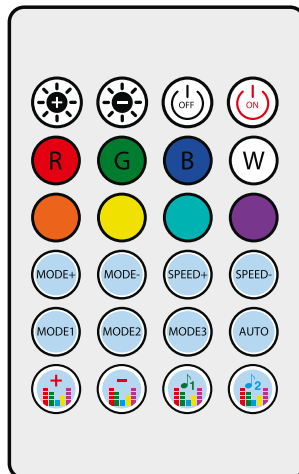

CRUSCOTTO -> strisce 90 + 20
PORTIERE -> strisce 74
MANIGLIE -> punti luce
TASCHE -> punti luce
VANI PIEDI -> punti luce

PORTIERE -> strisce 74
MANIGLIE -> punti luce
TASCHE -> punti luce
VANI PIEDI -> punti luce

ABITACOLO INTERAMENTE PERSONALIZZATO

STRISCE E PUNTI LUCE ANTERIORI + POSTERIORI

REGOLABILI A ZONE CON LA PULSANTIERA

M STRISCE LED CRUSCOTTO E PORTIERE

S PUNTI LUCE VANI PIEDI, MANIGLIE E TASCHE

Style up your car

Vai al sito catalogo

REGOLAZIONE MASSIMA

Controller e pulsantiera offrono tantissime possibilità di regolazione dei led: giochi di luce, colore fisso, velocità e intensità variabili, modalità random.

2 GIOCHI DI LUCE A TEMPO DI MUSICA

Immergiti in un'atmosfera dinamica in sinergia con la tua playlist regolando sensibilità, luminosità e velocità delle luci.

3 GIOCHI DI LUCE, 8 COLORI E RANDOM

Scopri tutte le modalità disponibili o imposta il tuo colore preferito.