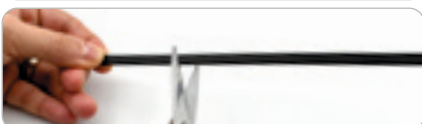

Codice 07309 12V Pack 1 KIT	Contenuto della confezione
	CRUSCOTTO: 1 striscia led 20 cm, 1 striscia led 90 cm. PORTIERE: 4 strisce led 74 cm, 4 punti luce per tasca. MANIGLIE: 4 punti luce led. VANO PIEDI: 4 punti luce led. CONTROLLER. PULSANTIERA.
	CENTRALINE BLUETOOTH: 1 Host, 4 Sub.
	CABLAGGI, PUNTA TRAPANO, BIADESIVO, MANUALE ISTRUZIONI.