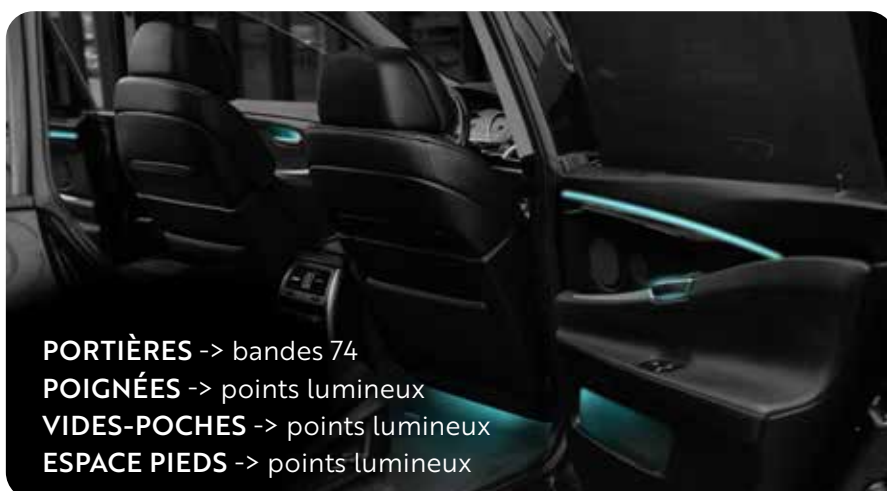

PORTIÈRES -> bandes 74
POIGNÉES -> points lumineux
VIDES-POCHES -> points lumineux
ESPACE PIEDS -> points lumineux

**HABITACLE ENTIÈREMENT
PERSONNALISABLE**

**BANDES ET POINTS LUMINEUX
AVANT + ARRIÈRE**

**RÉGLABLES PAR ZONES
VIA LE PANNEAU DE COMMANDE**

M BANDES LED TABLEAU
DE BORD ET PORTIÈRES

S POINTS LUMINEUX
ESPACE PIEDS, POIGNÉES
ET VIDES-POCHES