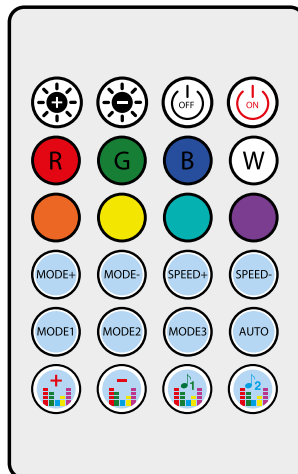

**TABLEAU DE BORD** -> bandes 90 + 20  
**PORTIÈRES** -> bandes 74  
**POIGNÉES** -> points lumineux  
**VIDES-POCHES** -> points lumineux  
**ESPACE PIEDS** -> points lumineux

**PORTIÈRES** -> bandes 74  
**POIGNÉES** -> points lumineux  
**VIDES-POCHES** -> points lumineux  
**ESPACE PIEDS** -> points lumineux

**HABITACLE ENTIÈREMENT  
PERSONNALISABLE**

**BANDES ET POINTS LUMINEUX  
AVANT + ARRIÈRE**

**RÉGLABLES PAR ZONES  
VIA LE PANNEAU DE COMMANDE**

**M** BANDES LED TABLEAU  
DE BORD ET PORTIÈRES

**S** POINTS LUMINEUX  
ESPACE PIEDS, POIGNÉES  
ET VIDES-POCHES

### RÉGLAGES AVANCÉS

Le contrôleur et le panneau de commande offrent de nombreuses possibilités de réglage des led : jeux de lumière, couleur fixe, vitesse et intensité variables, mode aléatoire.