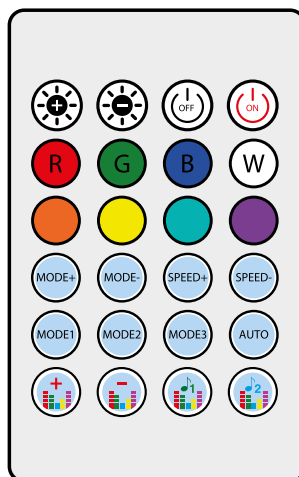

**CRUSCOTTO** -> strisce 90 + 20  
**PORTIERE** -> strisce 74  
**MANIGLIE** -> punti luce  
**TASCHE** -> punti luce  
**VANI PIEDI** -> punti luce

**PORTIERE** -> strisce 74  
**MANIGLIE** -> punti luce  
**TASCHE** -> punti luce  
**VANI PIEDI** -> punti luce

**ABITACOLO INTERAMENTE PERSONALIZZATO**

**STRISCE E PUNTI LUCE ANTERIORI + POSTERIORI**

**REGOLABILI A ZONE CON LA PULSANTIERA**

**M** STRISCE LED CRUSCOTTO E PORTIERE

**S** PUNTI LUCE VANI PIEDI, MANIGLIE E TASCHE

## REGOLAZIONE MASSIMA

Controller e pulsantiera offrono tantissime possibilità di regolazione dei led: giochi di luce, colore fisso, velocità e intensità variabili, modalità random.